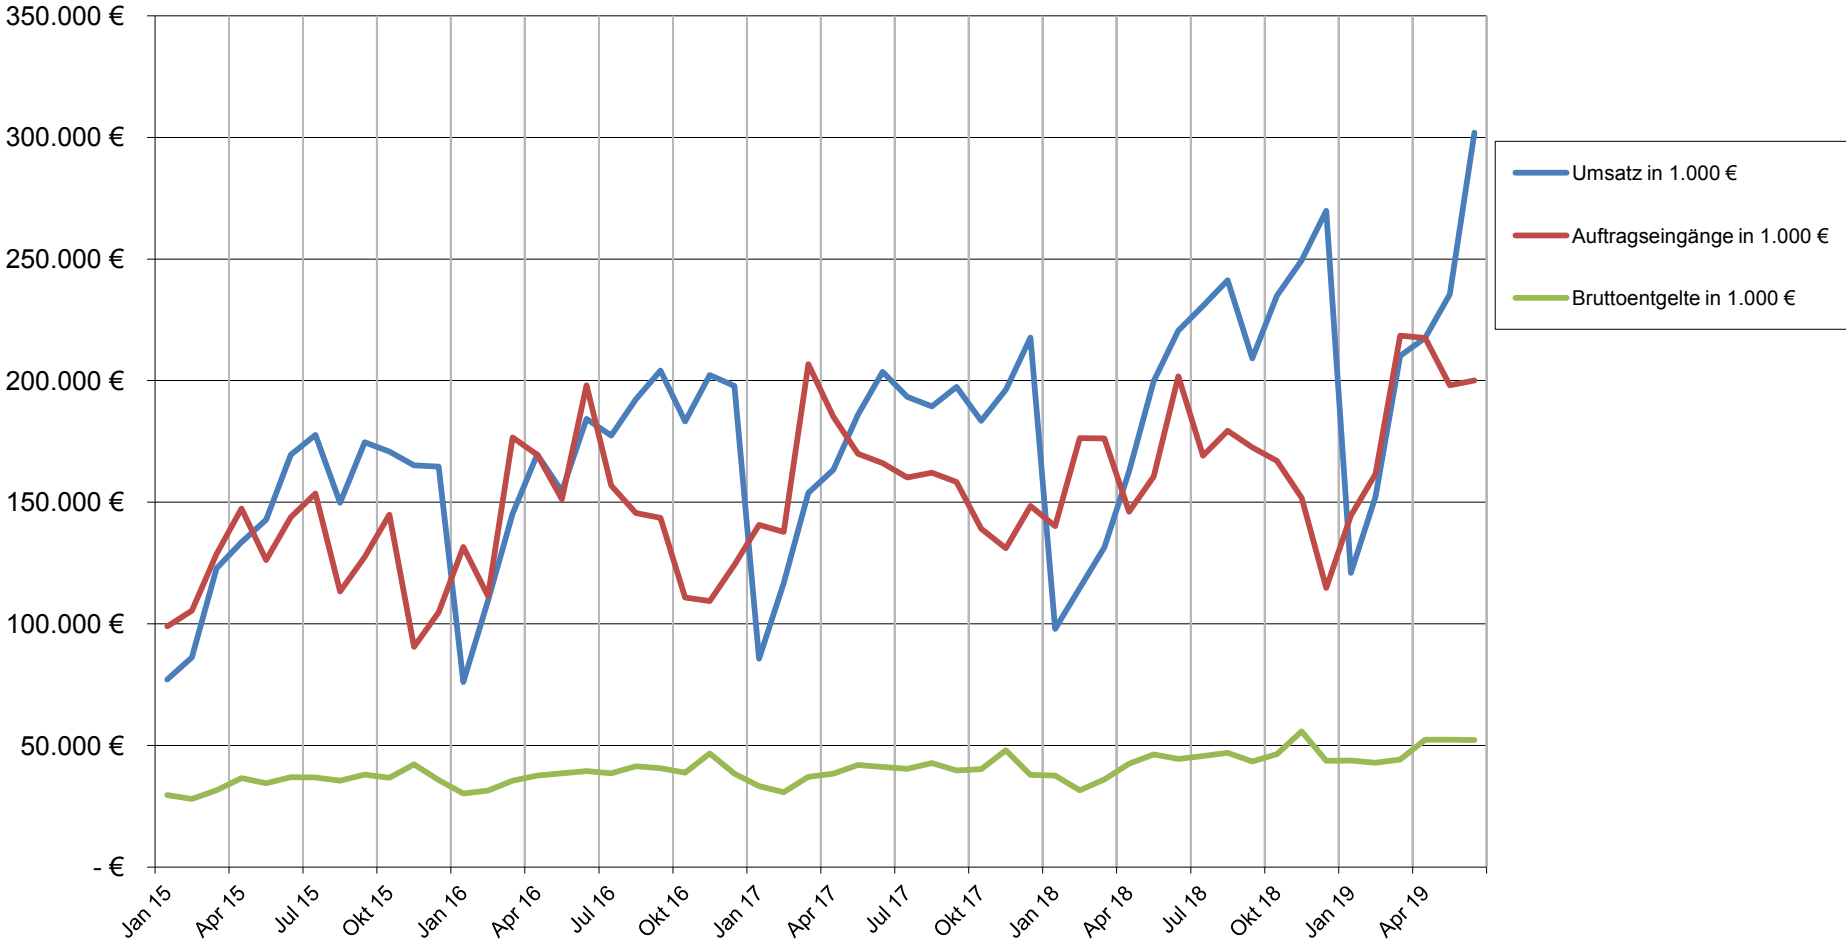

Statistik Baugewerbe Umsatz - Auftragseingänge - Lohnsumme Schleswig-Holstein

Datenquelle: Statistikamt Nord