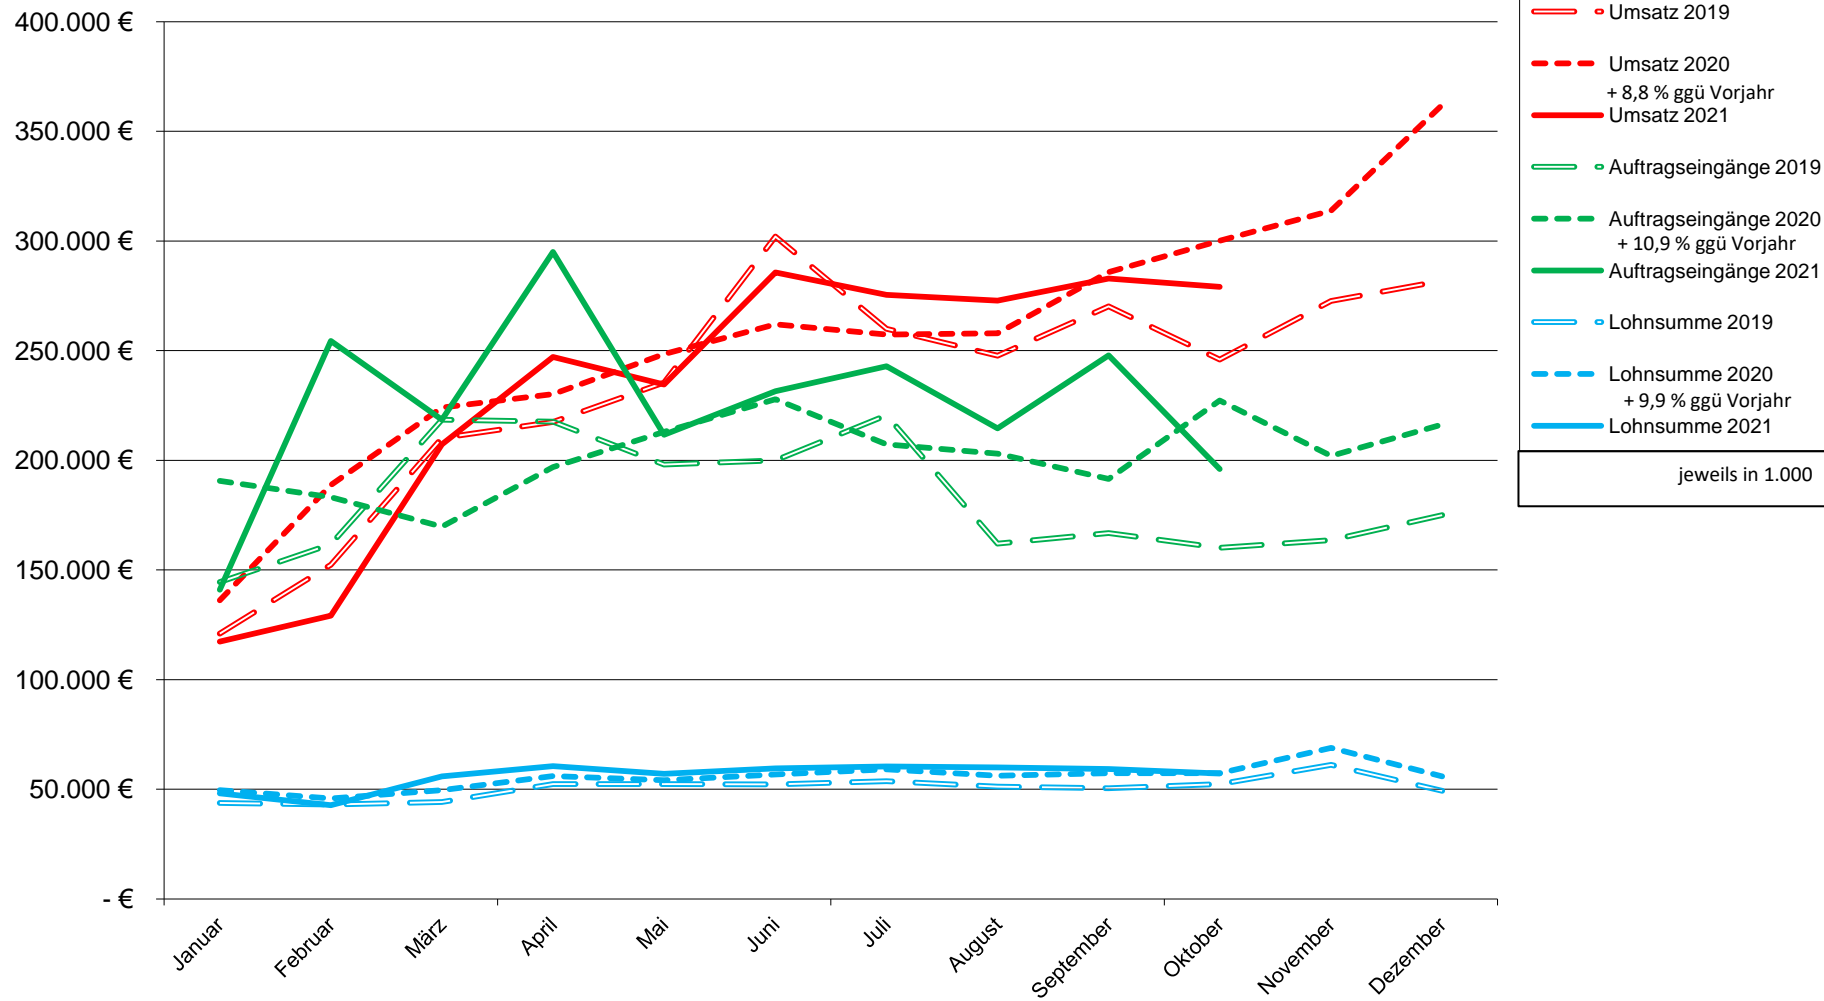

Statistik Baugewerbe Umsatz - Auftragseingänge - Lohnsumme Schleswig-Holstein (alle Betriebe mit 20 und mehr tätigen Personen)

jeweils in 1.000