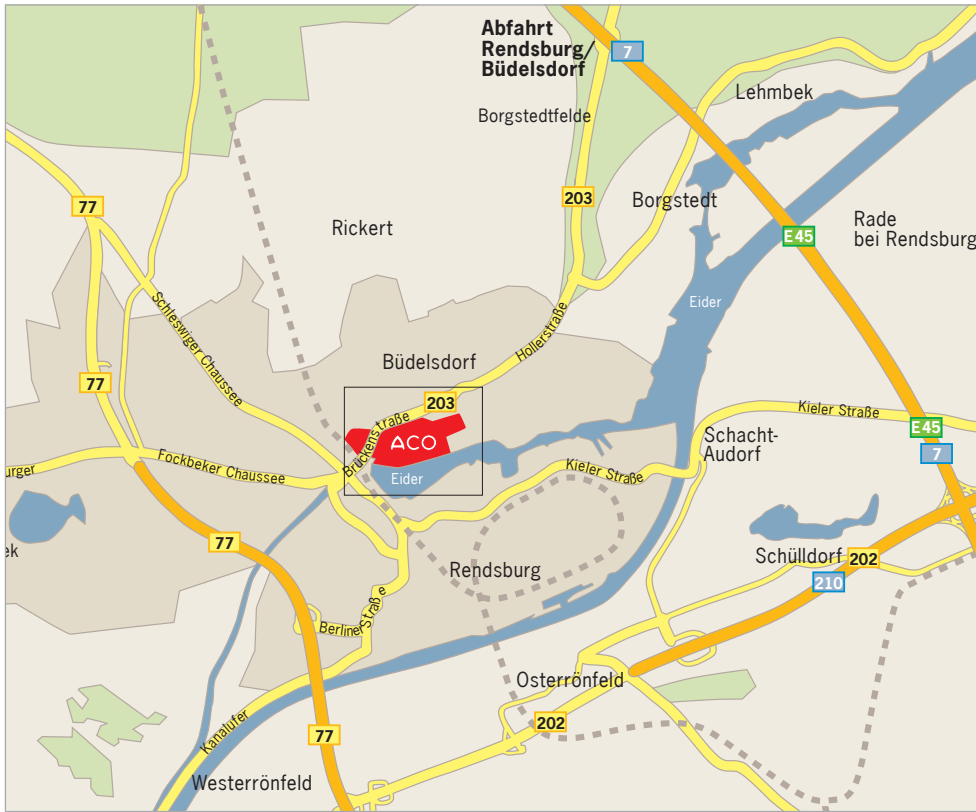

Ihr Weg zur ACO Academy How to find the ACO Academy

Verlassen Sie die A7 an der Abfahrt „Rendsburg/Büdelndorf“. Fahren Sie auf der B 203 ca. 3 km bis nach Büdelndorf und folgen Sie der Hauptstraße nach Rendsburg dem Hinweisschild „Gewerbepark Carlshütte“ und biegen bei der JET-Tankstelle links in die Straße Am Friedrichsbrunnen ab.

Leave the A7 at the exit Rendsburg/Büdelndorf. Follow the B 203 approx. 3 km to Büdelndorf, continue along the main road towards "Gewerbepark Carlshütte" and turn left at the JET petrol station into "Am Friedrichsbrunnen".